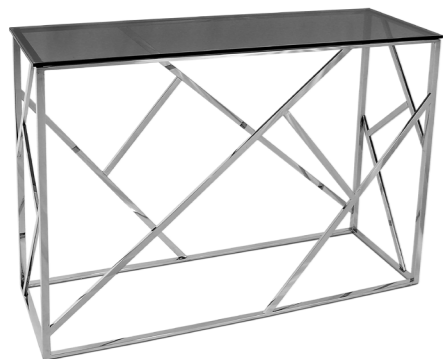

SDI001A
Eks - haute

Colonne en acier
inoxydable et deux
plateaux carrés en verre
trempé noir

Dimensions:
H85 x L40 x P40 cm

SDI002A
Minimal - haute

Colonne en acier
inoxydable et deux
plateaux carrés en verre
trempé fumé

Dimensions:
H60 x L40 x P40 cm

SCO001B
Victoria

Console murale en acier
inoxydable et plateau
rectangulaire en verre
trempé transparent

Dimensions:
H80 x L120 x P40 cm

SCO002A
Eks

Console murale en acier
inoxydable et 2 plateaux
rectangulaires en verre
trempé noir

Dimensions:
H80 x L120 x P40 cm

SCO003A
Tiffany

Console murale en acier inoxydable et plateau rectangulaire en verre trempé fumé

Dimensions:
H80 x L120 x P40 cm

SCO005A
Minimal

Console murale en acier inoxydable et 2 plateaux rectangulaires en verre trempé noir

Dimensions:
H80 x L120 x P40 cm

SCO004A
Titano

Console murale en acier inoxydable et plateau rectangulaire en verre trempé noir

Dimensions:
H80 x L124 x P44 cm

SCO006A
Double Pyramide

Console murale en acier inoxydable et plateau rectangulaire en verre trempé transparent