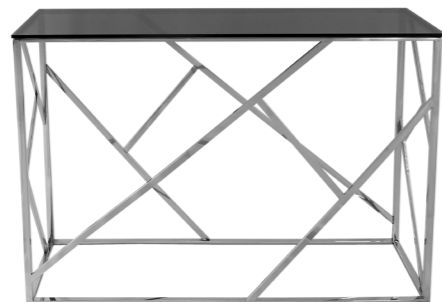

SDI001A
Eks - haute

Colonne en acier
inoxydable et deux
plateaux carrés en verre
trempé noir

Dimensions:
H85 x L40 x P40 cm

SDI002A
Minimal - haute

Colonne en acier
inoxydable et deux
plateaux carrés en verre
trempé fumé

Dimensions:
H85 x L40 x P40 cm

SDI001B
Eks - basse

Colonne en acier
inoxydable et deux
plateaux carrés en verre
trempé noir

Dimensions:
H60 x L40 x P40 cm

SDI002B
Minimal - basse

Colonne en acier
inoxydable et deux
plateaux carrés en verre
trempé fumé

Dimensions:
H60 x L40 x P40 cm

SCO001B
Victoria

Console murale en acier
inoxydable et plateau
rectangulaire en verre
trempé transparent

Dimensions:
H80 x L120 x P40 cm

SCO002A
Eks

Console murale en acier
inoxydable et 2 plateaux
rectangulaires en verre
trempé noir

Dimensions:
H80 x L120 x P40 cm

SCO003A
Tiffany

Console murale en acier inoxydable et plateau rectangulaire en verre trempé fumé

Dimensions:
H80 x L120 x P40 cm

SCO005A
Minimal

Console murale en acier inoxydable et 2 plateaux rectangulaires en verre trempé noir