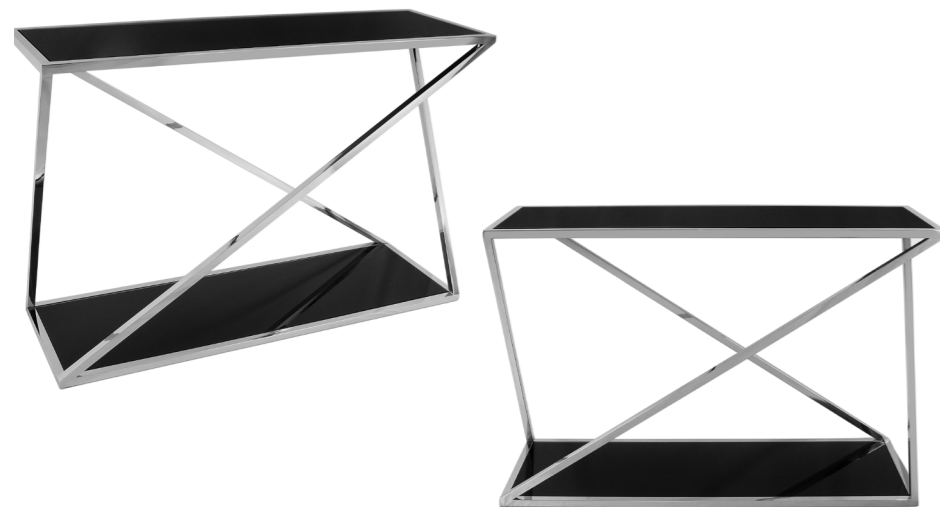

SDI001A
Eks - haute

Colonne en acier
inoxydable et deux
plateaux carrés en verre
trempé noir

Dimensions:
H85 x L40 x P40 cm

SDI002A
Minimal - haute

Colonne en acier
inoxydable et deux
plateaux carrés en verre
trempé fumé

Dimensions:
H85 x L40 x P40 cm

SDI001B
Eks - basse

Colonne en acier
inoxydable et deux
plateaux carrés en verre
trempé noir

Dimensions:
H60 x L40 x P40 cm

SDI002B
Minimal - basse

Colonne en acier
inoxydable et deux
plateaux carrés en verre
trempé fumé

Dimensions:
H60 x L40 x P40 cm

SCO001B
Victoria

Console murale en acier
inoxydable et plateau
rectangulaire en verre
trempé transparent

Dimensions:
H80 x L120 x P40 cm

SCO002A
Eks

Console murale en acier
inoxydable et 2 plateaux
rectangulaires en verre
trempé noir