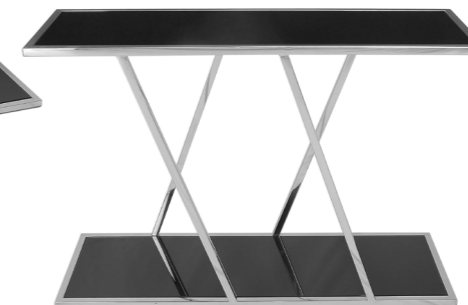

Dimensions:
H60 x L40 x P40 cm

SCO001B
Victoria

Console murale en acier
inoxydable et plateau
rectangulaire en verre
trempé transparent

Dimensions:
H80 x L120 x P40 cm

SCO002A
Eks

Console murale en acier
inoxydable et 2 plateaux
rectangulaires en verre
trempé noir

Dimensions:
H80 x L120 x P40 cm

SCO003A
Tiffany

Console murale en acier inoxydable et plateau rectangulaire en verre trempé fumé

Dimensions:
H80 x L120 x P40 cm

SCO005A
Minimal

Console murale en acier inoxydable et 2 plateaux rectangulaires en verre trempé noir

Dimensions:
H80 x L120 x P40 cm

SCO004A
Titano

Console murale en acier inoxydable et plateau rectangulaire en verre trempé noir

Dimensions:
H80 x L124 x P44 cm

SCO006A
Double Pyramide

Console murale en acier inoxydable et plateau rectangulaire en verre trempé transparent

Dimensions:
H55 x L50 x P50 cm

SST002A
Victoria

Table basse côté canapé
en acier inoxydable et
plateau carré en verre
trempé fumé

Dimensions:
H56 x L50 x P50 cm

SST001A
Simply

Table basse côté canapé
en acier inoxydable et
plateau rectangulaire en
verre trempé satiné