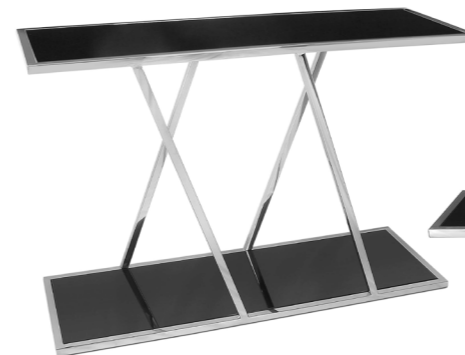

SDI001A
Eks - haute

Colonne en acier
inoxydable et deux
plateaux carrés en verre
trempé noir

Dimensions:
H85 x L40 x P40 cm

SDI002A
Minimal - haute

Colonne en acier
inoxydable et deux
plateaux carrés en verre
trempé fumé

Dimensions:
H60 x L40 x P40 cm

SCO001B
Victoria

Console murale en acier
inoxydable et plateau
rectangulaire en verre
trempé transparent

Dimensions:
H80 x L120 x P40 cm

SCO002A
Eks

Console murale en acier
inoxydable et 2 plateaux
rectangulaires en verre
trempé noir

Dimensions:
H80 x L120 x P40 cm

SCO003A
Tiffany

Console murale en acier inoxydable et plateau rectangulaire en verre trempé fumé

Dimensions:
H80 x L120 x P40 cm

SCO005A
Minimal

Console murale en acier inoxydable et 2 plateaux rectangulaires en verre trempé noir

Dimensions:
H80 x L120 x P40 cm

SCO004A
Titano

Console murale en acier inoxydable et plateau rectangulaire en verre trempé noir

Dimensions:
H80 x L124 x P44 cm

SCO006A
Double Pyramide

Console murale en acier inoxydable et plateau rectangulaire en verre trempé transparent